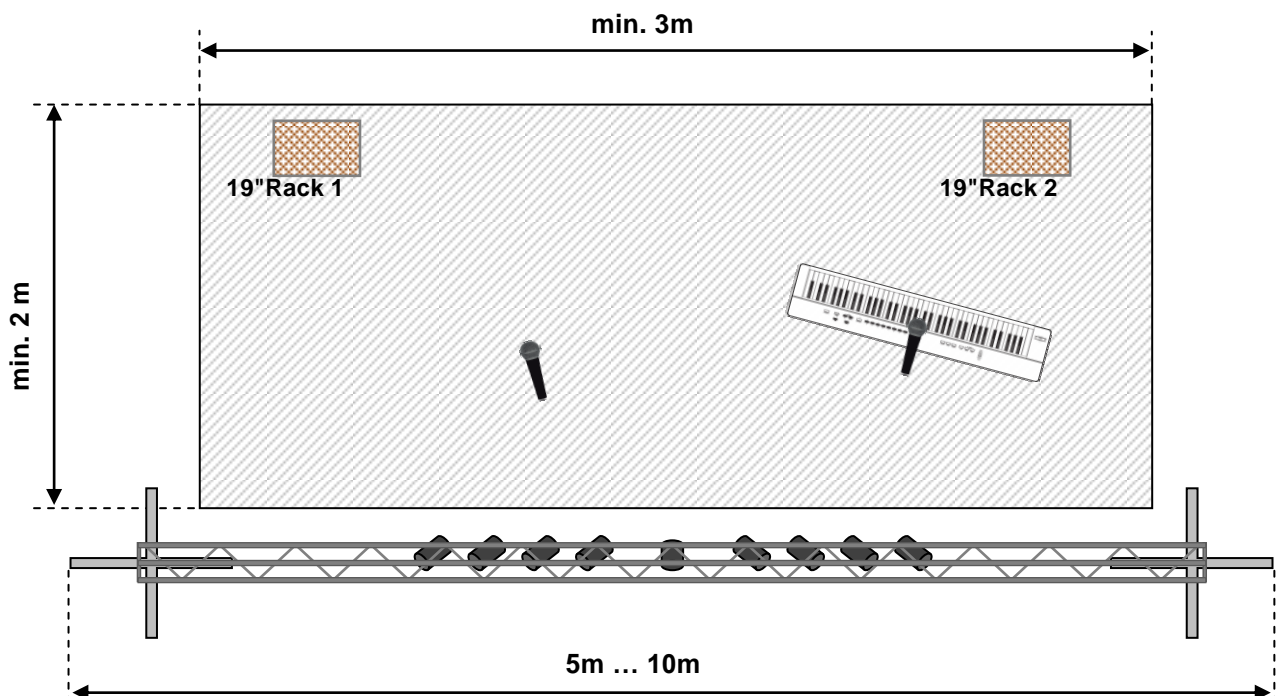

### Ton:

- Submixer auf der Bühne. Stereo line out Signal, XLR male
- Linearer Frequenzgang, *keine* Effekte
- *Keine* Monitorboxen (→ in-ear monitoring)
- In-ear Frequenz: **786.5MHz**
- Lautsprecherboxen müssen auf dem Boden stehen, nicht auf der Bühne