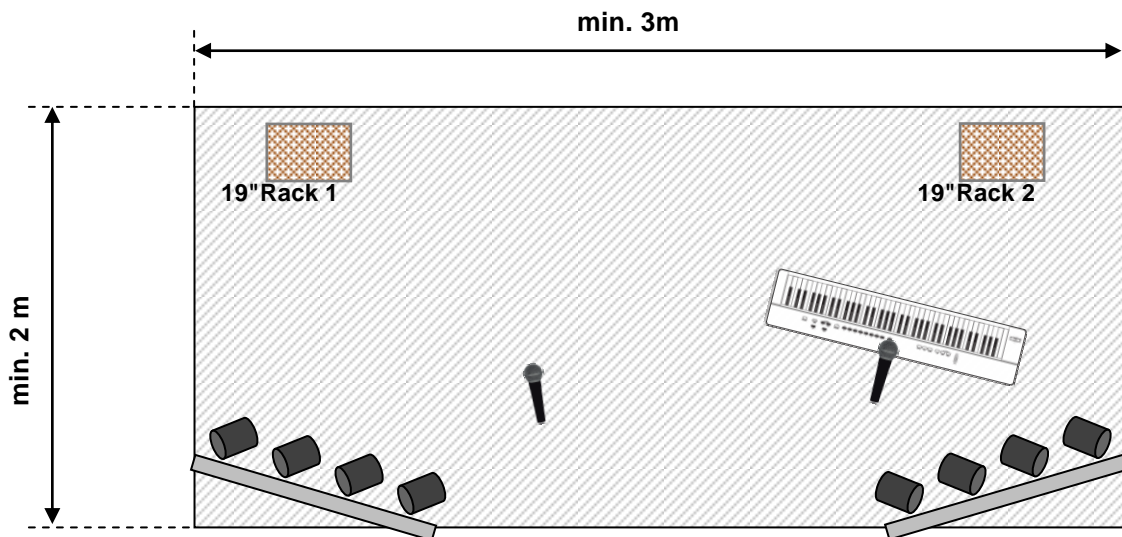

X-Project

Technical Rider   Ansprechpartner: Richie 0043 676 419 5667

1. Kleine Veranstaltungen: